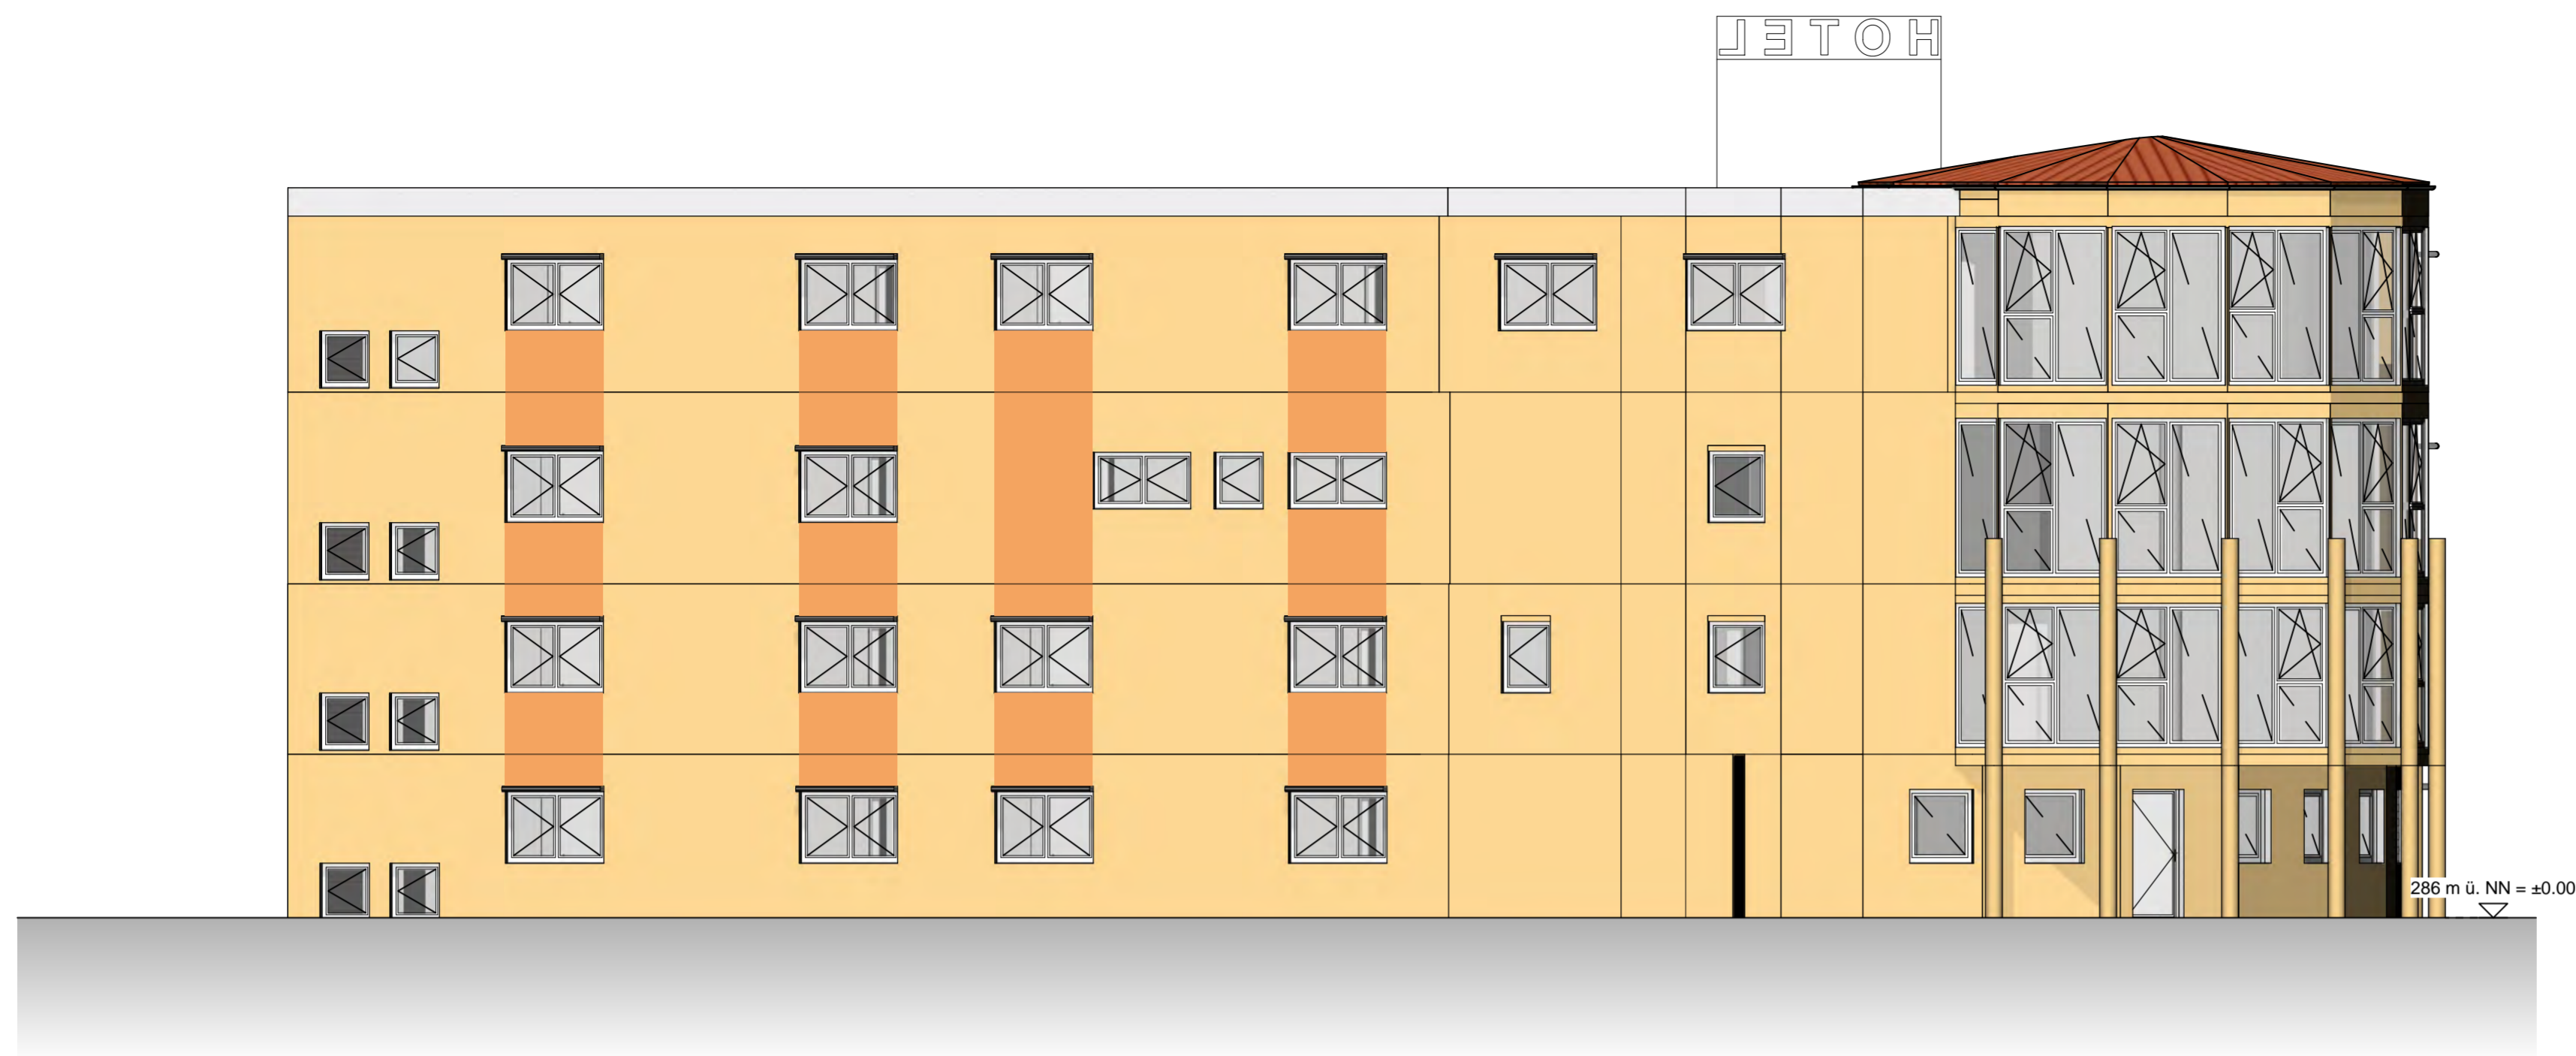

nordansicht

schnitt a-a

HOTEL

südansicht

imagine.
architektur & design

1			
2			
INDEX	NACHBAR	FLNR:	UNTERSCHRIFT
Erweiterung Hotel Aurora			
Adresse:	Im Gewebepark 24 91093 Heßdorf	Gemarkung:	Heßdorf Flurstück: 170/1
BAUHERR	Günther Werthmann Nürnberger Str. 97 96144 Hirschaid	ARCHITEKT	imagine. Dipl.-Ing. Ludwig Seibert Berliner Platz 2 90489 Nürnberg Tel. 0911 664 88 227 buero@imagine-art.de
BAUTEIL			
A-A Schnitt, Nord- und Südansicht			
DATUM	GEZEICHNET	MASSSTAB	INDEX
23.02.2026	Linda Seibert	1 : 100	2