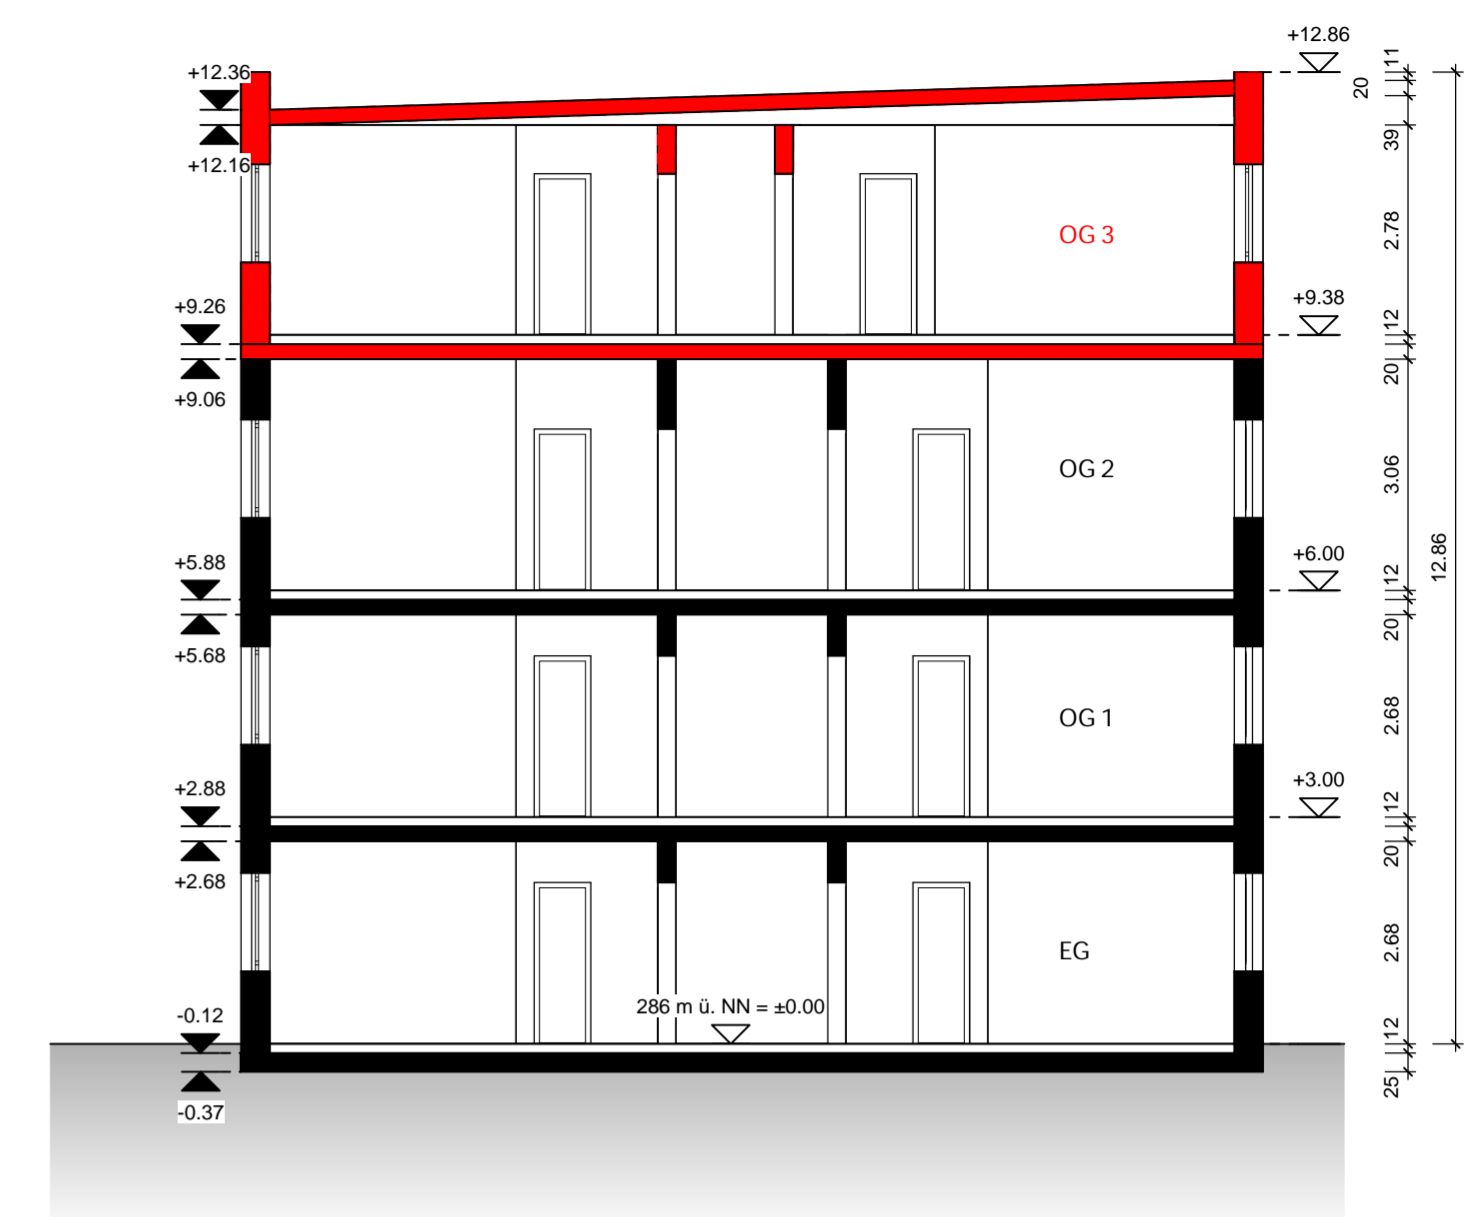

nordansicht

schnitt a-a

HOTEL

südansicht

imagine.
architektur & design

1			
2			
INDEX	NACHBAR	FLNR:	UNTERSCHRIFT
Erweiterung Hotel Aurora			
Adresse:	Im Gewebepark 24 91093 Heßdorf	Gemarkung:	Heßdorf Flurstück: 170/1
BAUHERR	Günther Werthmann Nürnberger Str. 97 96144 Hirschaid	ARCHITEKT	imagine. Dipl.-Ing. Ludwig Seibert Berliner Platz 2 90489 Nürnberg Tel. 0911 664 88 227 buero@imagine-art.de
BAUTEIL			
A-A Schnitt, Nord- und Südansicht			
DATUM	GEZEICHNET	MASSSTAB	INDEX
23.02.2026	Linda Seibert	1 : 100	2